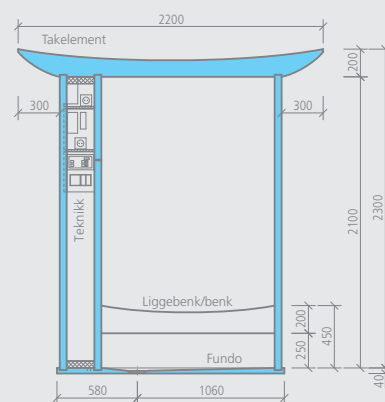

Teknisk tegningen