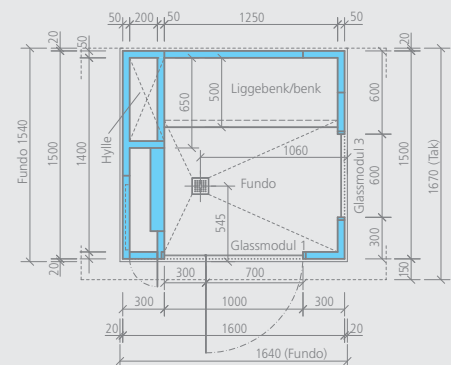

Teknisk tegningen