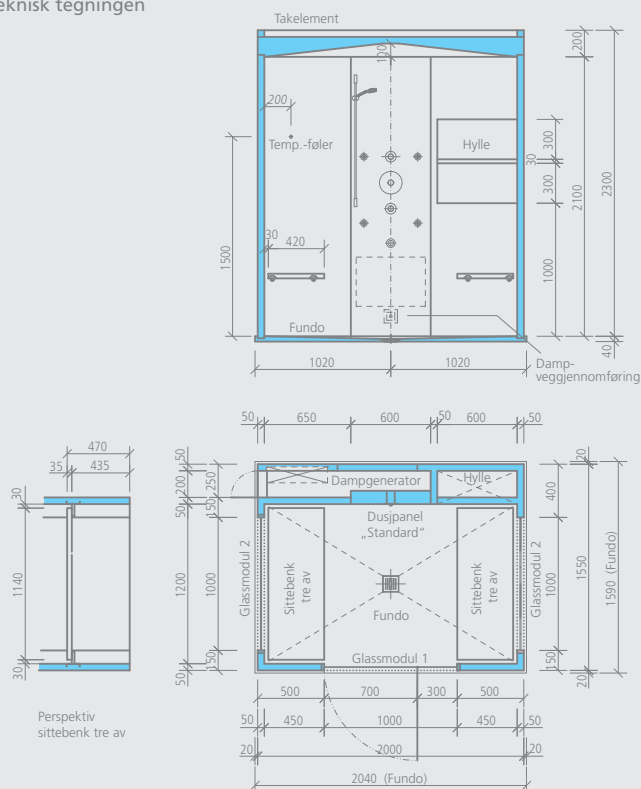

Teknisk tegningen