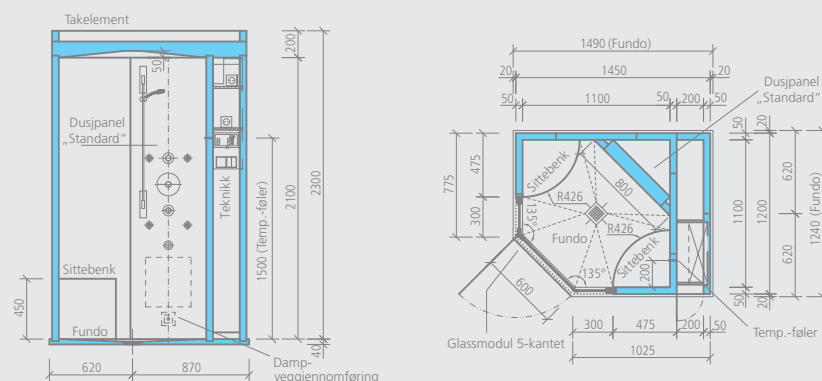

Teknisk tegningen