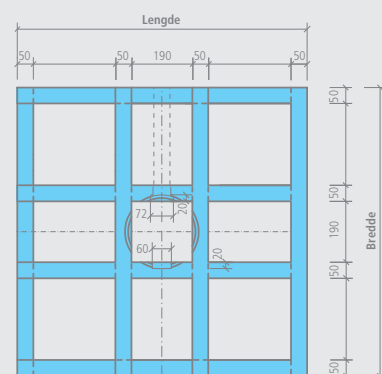

Teknisk tegning