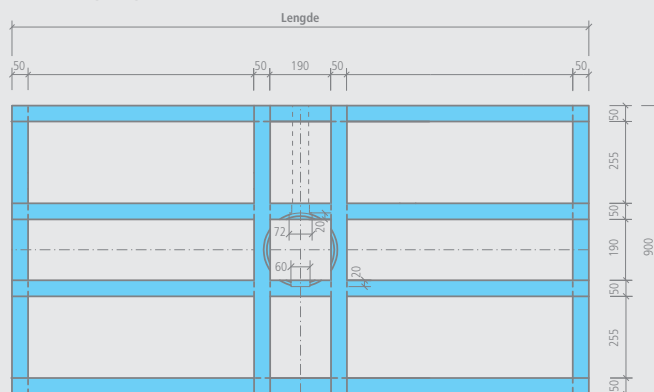

Teknisk tegning