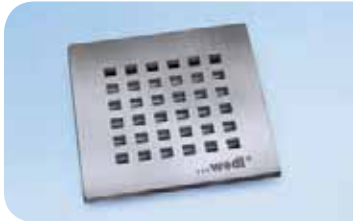

Avløpslokk for Fundo gulvelementer

wedi Fundo *Fino* modern | avløpslokk, rustfritt stål

Betegnelse	Lengde x bredde x høyde	Emb.enhet	Bestillingsnr.
wedi Fundo Fino modern, avløpslokk, rustfritt stål, med plastramme	95 x 95 x 8 mm	1 stykk	07-37-66/000
wedi Fundo Fino modern, avløpslokk, rustfritt stål, med plastramme	142 x 142 x 8 mm	1 stykk	07-37-66/150

! • For dette lokket må monteringshøyden til flisebelegget være minst 8 mm.

- 🛠️ • 1 avløpslokk, rustfritt stål
- 1 ramme, plast

wedi Fundo *Fino* klassisk | avløpslokk, rustfritt stål, skrukobling

Betegnelse	Lengde x bredde x høyde	Emb.enhet	Bestillingsnr.
wedi Fundo Fino klassisk, avløpslokk, rustfritt stål, skrukobling, med rustfri stålramme	120 x 120 x 10 mm	1 stykk	07-37-70/000

! • For dette avløpslokket må monteringshøyden til flisebelegget være minst 10 mm.

- 🛠️ • 1 avløpslokk, rustfritt stål, skrukobling,
- 1 ramme, rustfritt stål

wedi Fundo *Fino* eksklusiv | avløpslokk, massivt rustfritt stål

Produsert massivt rustfritt stål

Betegnelsen	Lengde x bredde x høyde	Emb.enhet	Bestillingsnr.
wedi Fundo Fino eksklusiv, avløpslokk, massivt rustfritt stål, kvadratisk	115 x 115 x 5 mm	1 stykk	67-67-97/000